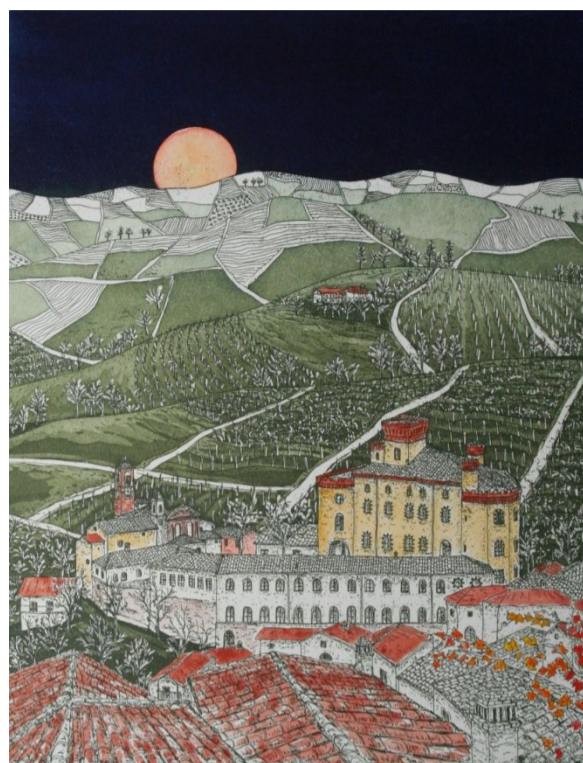

Pierflavio GALLINA

mostra personale

“Paesaggi mitici”

LA MORRA

Cantina Comunale - Via Carlo Alberto, 2
dal 21 ottobre al 17 novembre 2017

Orario: tutti i giorni 10/12,30 - 15,30/19,30
INFO: www.gallina-atelier.it – Mob. 330.210699