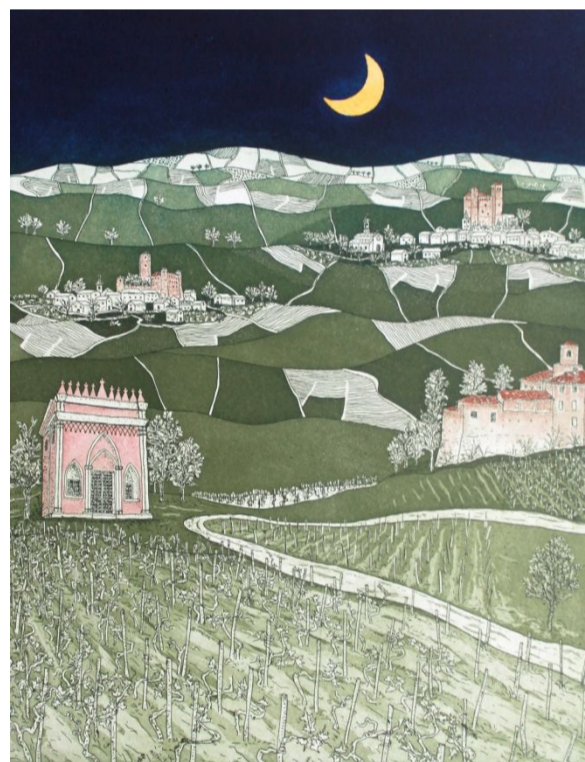

Pierflavio GALLINA

mostra personale

“Paesaggi mitici”

LA MORRA

Cantina Comunale - Via Carlo Alberto, 2
dal 21 ottobre al 17 novembre 2017

Orario: tutti i giorni 10/12,30 - 15,30/19,30
INFO: www.gallina-atelier.it – Mob. 330.210699