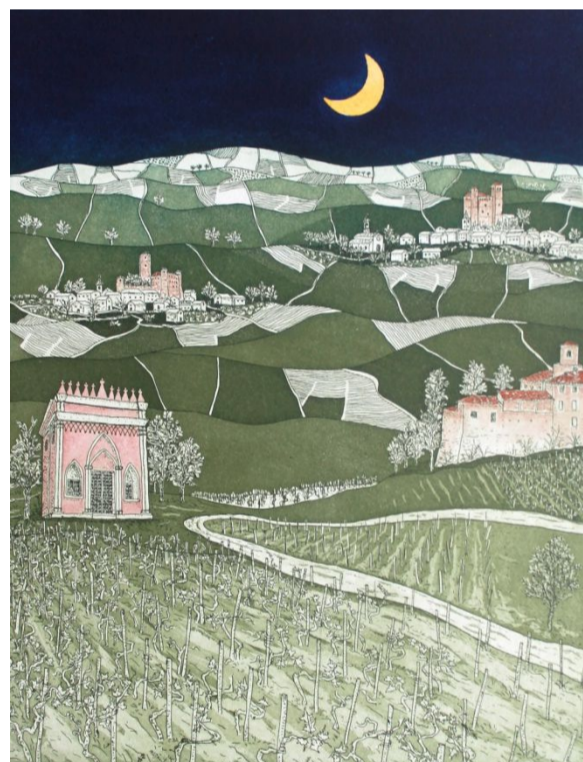

Pierflavio GALLINA

mostra personale

“Paesaggi mitici”

LA MORRA

Cantina Comunale - Via Carlo Alberto, 2
dal 21 ottobre al 17 novembre 2017

Orario: tutti i giorni 10/12,30 - 15,30/19,30
INFO: www.gallina-atelier.it – Mob. 330.210699