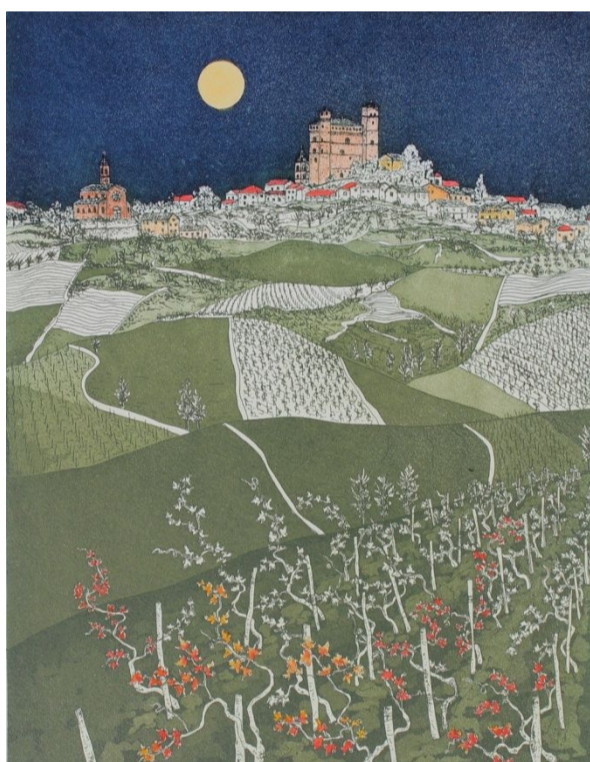

Pierflavio GALLINA

mostra personale

“Paesaggi mitici”

LA MORRA

Cantina Comunale - Via Carlo Alberto, 2
dal 21 ottobre al 17 novembre 2017

Orario: tutti i giorni 10/12,30 - 15,30/19,30
INFO: www.gallina-atelier.it – Mob. 330.210699