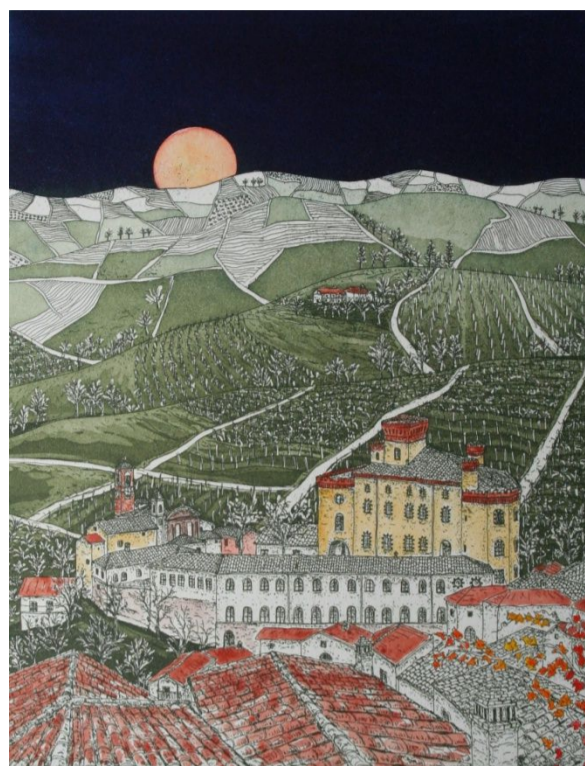

Pierflavio GALLINA

mostra personale

“Paesaggi mitici”

LA MORRA

Cantina Comunale - Via Carlo Alberto, 2
dal 21 ottobre al 17 novembre 2017

Orario: tutti i giorni 10/12,30 - 15,30/19,30
INFO: www.gallina-atelier.it – Mob. 330.210699